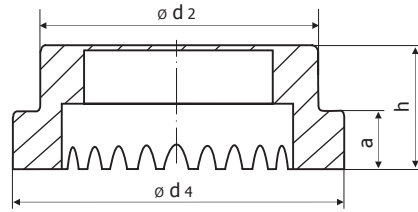

Zgrzewanie łukowe

Pierścienie typ PF

Odpowiednie dla typu: Strona:
PD 60

Strona:
Uchwyt do pierścieni: 79

Cena netto w € za 100 sztuk

Typ	<1.000	1.000	2.500	5.000	10.000	25.000	50.000	Artykuł nr
PF 6	35,23	35,23	35,23	35,23	35,23	35,23	35,23	5035206

Wszystkie dane w mm

Typ	d2	d4	h	a
PF 6	9,6	11,6	6,5	4,7

Typ	<1.000	1.000	2.500	5.000	10.000	25.000	50.000	Artykuł nr
PF 8	35,23	35,23	35,23	35,23	35,23	35,23	35,23	5035208

Typ	d2	d4	h	a
PF 8	11,3	13,6	6,5	3,2