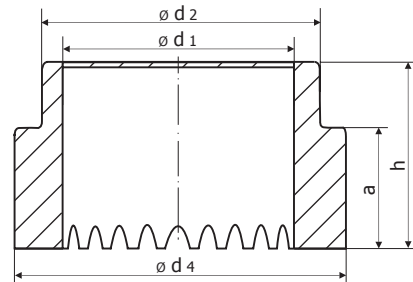

Zgrzewanie łukowe

Pierścień typ RF

Odpowiedni dla typu: strona:
RD 52

Strona:
Uchwyt do pierścieni: 79

Cena netto w € za 100 sztuk

Typ	<1.000	1.000	2.500	5.000	10.000	25.000	50.000	Artykuł nr.
RF 6			Ceny na zapytanie					5035106

Wszystkie dane w mm

Typ	d1	d2	d4	h	a
RF 6	6,2	9,6	11,6	10,0	5,9

Typ	<1.000	1.000	2.500	5.000	10.000	25.000	50.000	Artykuł nr.
RF 8			Ceny na zapytanie					5035108

Typ	d1	d2	d4	h	a
RF 8	8,5	12,5	15,4	9,0	7,1

Typ	d1	d2	d4	h	a
RF 12	12,2	16,5	20,1	13,0	8,3

Typ	<1.000	1.000	2.500	5.000	10.000	25.000	50.000	Artykuł nr.
RF 16			Ceny na zapytanie					5035116

Typ	d1	d2	d4	h	a
RF 16	16,2	19,9	26,1	15,3	9,9