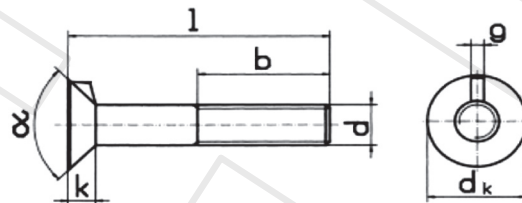

DIN 604 - PN 82408

Norma

Śruba z łbem stożkowym z noskiem

MATERIAŁY:

- Stal kl. 4.6, 10.9

POKRYCIA:

- Bez pokrycia
- Ocynk galwaniczny biały

RODZAJE GWINTÓW:

- Metryczne

d	M6	M8	M10	M12	M16	M20	M24
dk	12,5	16,5	19,6	24,6	32,8	32,8	38,8
b	1 ≤ 125	18	22	26	30	38	54
	125 ≤ 1 ≤ 200	24	28	32	36	44	60
	1 > 200	-	41	45	49	57	73
g	2,5	3	3,2	3,6	4,2	5,4	6,6
k	4	5	5,5	7	9	11,5	13
α	90°			60°			
l	20-110	20-150	20-160	25-160	30-160	50-160	60-160

* Wymiary w tabeli to wymiary standardowe

** Inne na zapytanie