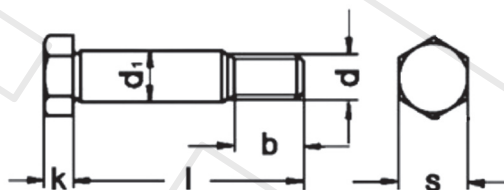

DIN 609 - PN 82342

Norma

Śruba pasowana z łbem sześciokątnym z gwintem długim

MATERIAŁY:

- Stal kl. 8.8, 10.9

POKRYCIA:

- Bez pokrycia

RODZAJE GWINTÓW:

- Metryczne

d		M8	M10	M12	M14	M16	M18	M20	M24	M30
b	l < 50	14,5	17,5	20,5	22	25	27,5	28,5	-	-
	50 < l < 150	16,5	19,5	22,5	24	27	29,5	30,5	36,5	43
	l > 50	21,5	24,5	27,5	29	32	34,5	35,5	41,5	48
d ₁		9	11	13	15	17	19	21	25	32
k _{DIN/ISO}		5,3	6,4	7,5	8,8	10	11,5	12,5	15	19
s _{DIN/ISO}		13	16	18	21	24	27	30	36	46
l		25-80	30-100	32-120	35-100	40-200	42-120	45-170	48-150	65-240

* Wymiary w tabeli to wymiary standardowe

** Inne na zapytanie