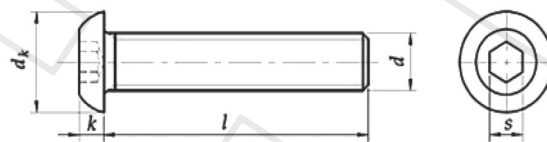

ISO 7380 - 1

Norma

Śruba z łbem wypukłym z gniazdem sześciokątnym

MATERIAŁY:

- Stal kl. 10.9
- Stal nierdzewna A2, A4
- Inne

POKRYCIA:

- Bez pokrycia
- Ocynk galwaniczny biały
- Inne na zapytanie

RODZAJE GWINTÓW:

- Metryczne

d	M 3	M 4	M 5	M 6	M 8	M 10	M 12	M 16
dk	5,7	7,6	9,5	10,5	14	17,5	21	28
k	1,7	2,2	2,8	3,3	4,4	5,5	6,6	8,8
s	2	2,5	3	4	5	6	8	10
l	3-50	4-60	5-80	6-120	8-120	12-160	16-120	30-80

* Wymiary w tabeli to wymiary standardowe