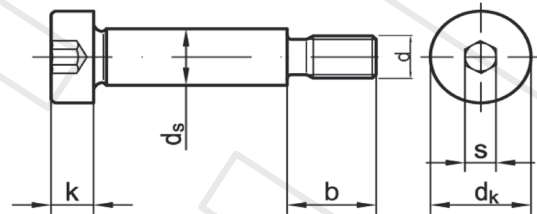

ISO 7379

Norma

Śruba pasowana z łbem walcowym z gniazdem sześciokątnym

MATERIAŁY:

- Stal kl. 12.9
- Stal nierdzewna A2

POKRYCIA:

- Bez pokrycia

RODZAJE GWINTÓW:

- Metryczne

d	M5	M6	M8	M10	M12	M16	M20
d _k	10	13	16	18	24	30	36
d _s	6,5	8	10	13	16	20	24
k	4,5	5,5	7	9	11	14	16
s	3	4	5	6	8	10	12
b	9,75	11,25	13,25	16,4	18,4	22,4	27,4
l	6-100	8-100	12-160	16-160	20-160	20-160	20-160

* Wymiary w tabeli to wymiary standardowe

** Inne na zapytanie